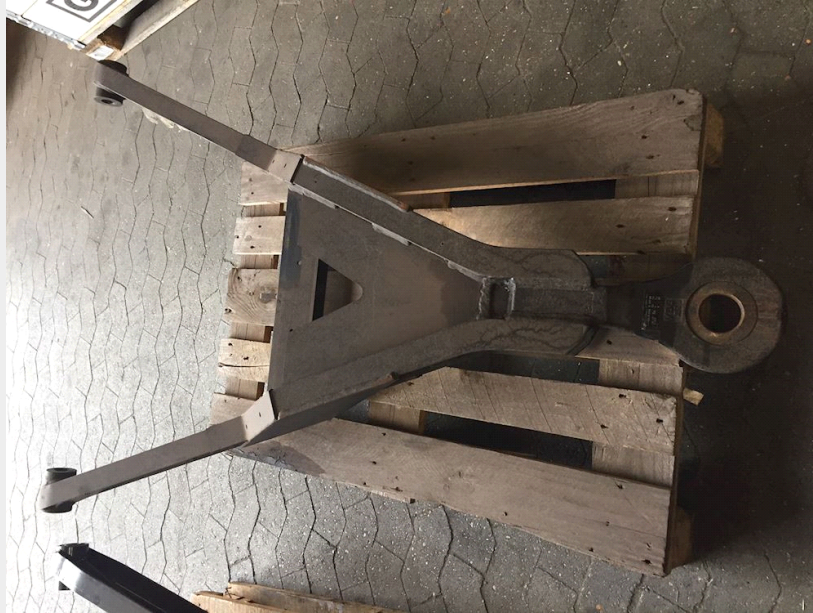

## Rockinger Træk 57 mm, Outlet

### DIMENSIONS

Width	1.050 mm
Length	1.500 mm

### BASIS

Type	Spare parts
Aksel	
Stand	Fine