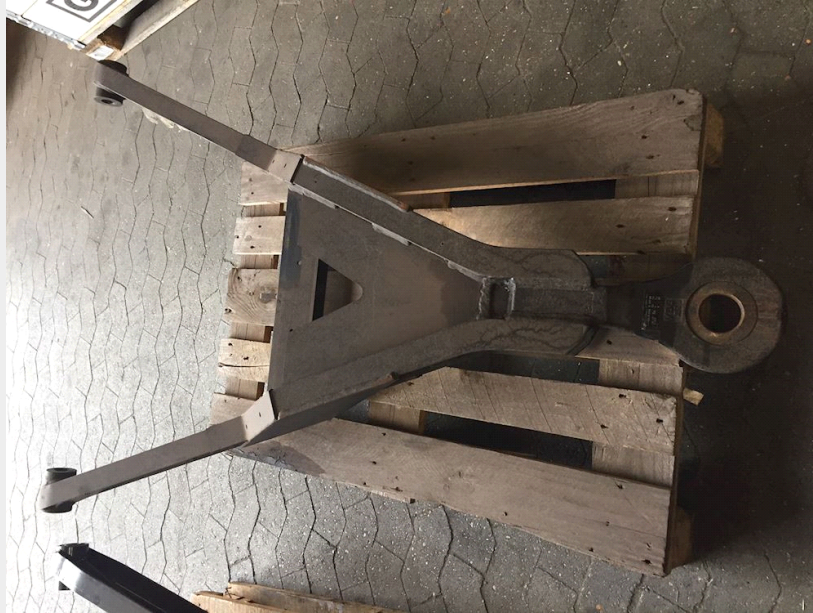

Rockinger Træk 57 mm, Steckdose

ZULASSUNG

Lagerbestand	1
Referenznummer	9 4006

DIMENSION

Breite	1.050 mm
Länge	1.500 mm

BASIS

Type	Ersatzteile
Aksel	
Stand	Gut