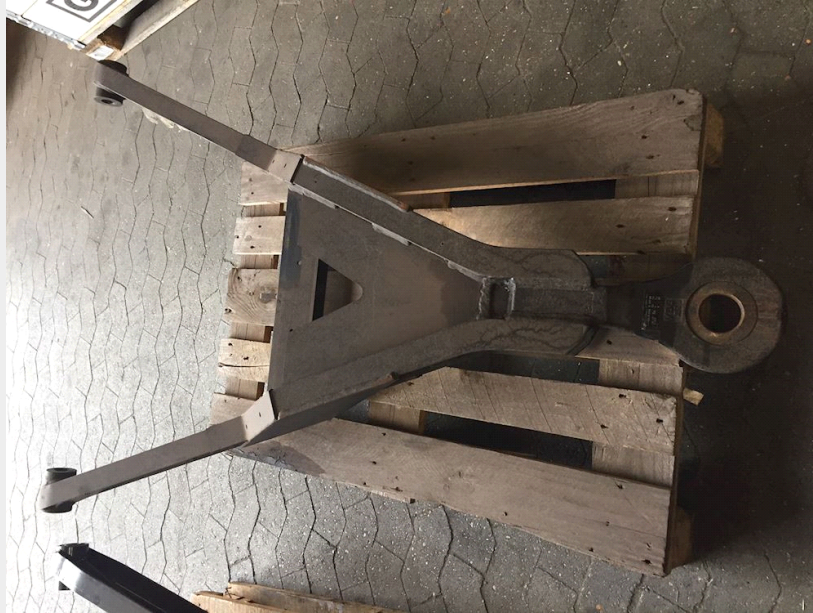

# Rockinger Træk 57 mm, Steckdose

## ZULASSUNG

Lagerbestand	1
Referenznummer	9 4006

## DIMENSION

Breite	1.050 mm
Länge	1.500 mm

## BASIS

Type	Ersatzteile
Aksel	
Stand	Gut