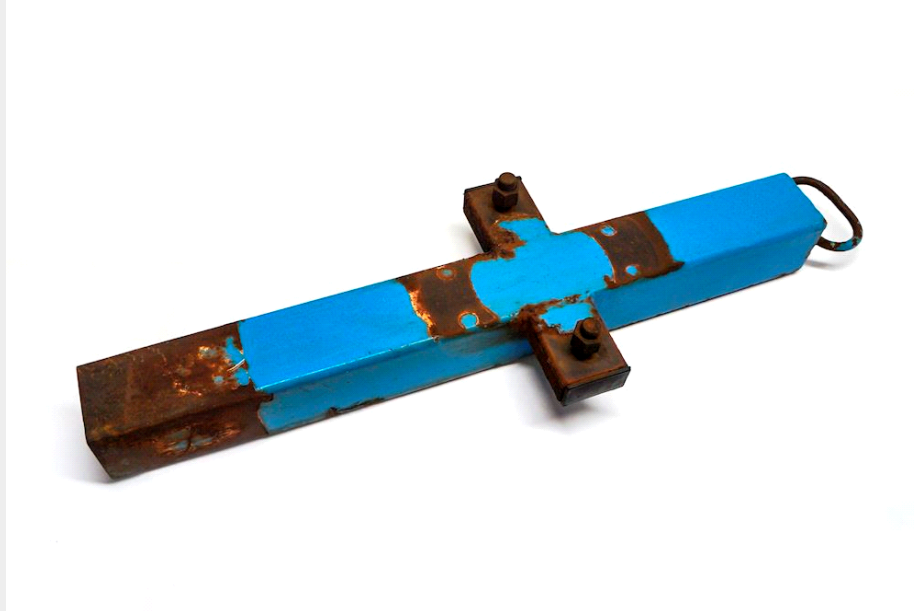

# Reservehjulsholder – STZ,

## BASIS

Type

Ersatzteile

Aksel

Stand

Neufähig