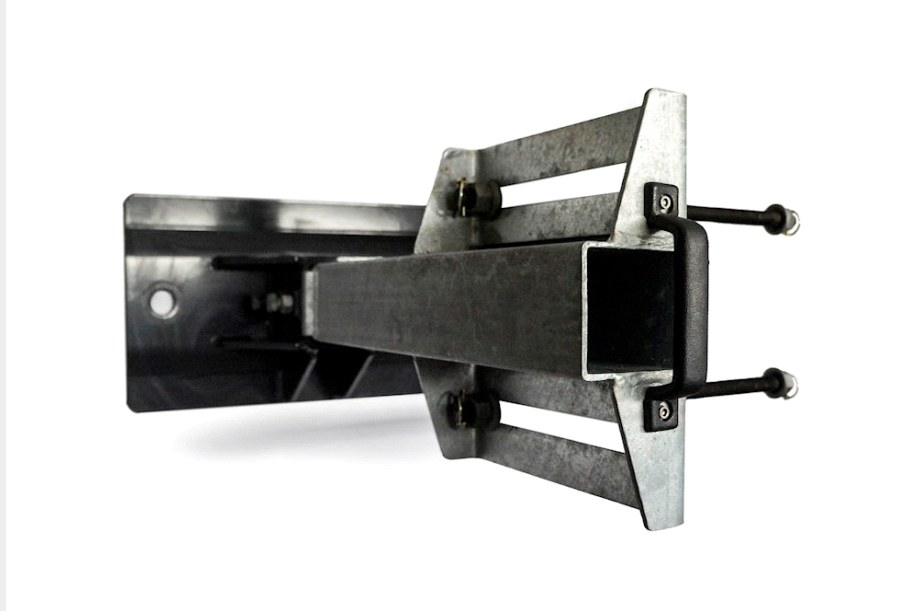

Reservehjulsholder – THP,

ZULASSUNG

Lagerbestand

1

BASIS

Type

Ersatzteile

Aksel

Stand

Neufähig