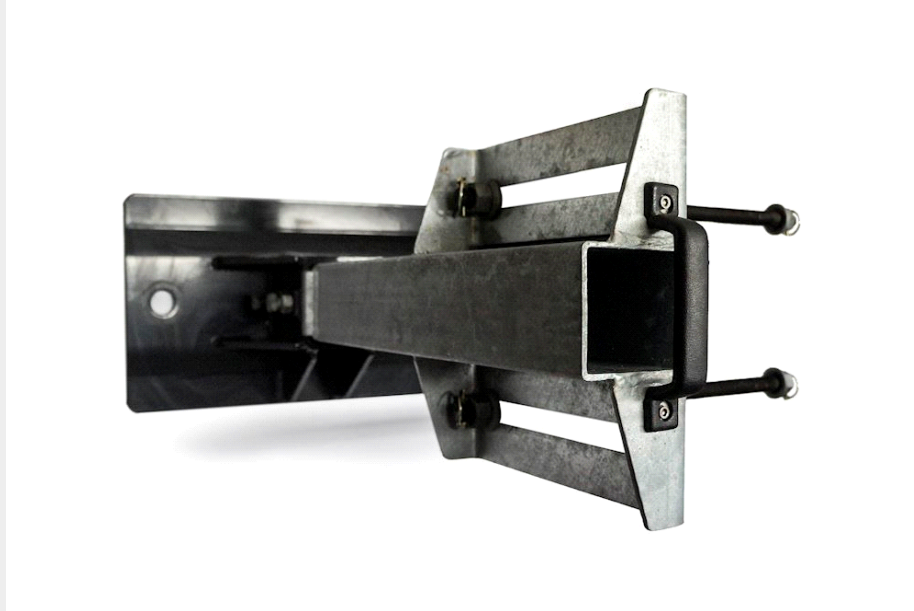

# Reservehjulsholder – THP,

## BASIS

Type

Ersatzteile

Aksel

Stand

Neufähig