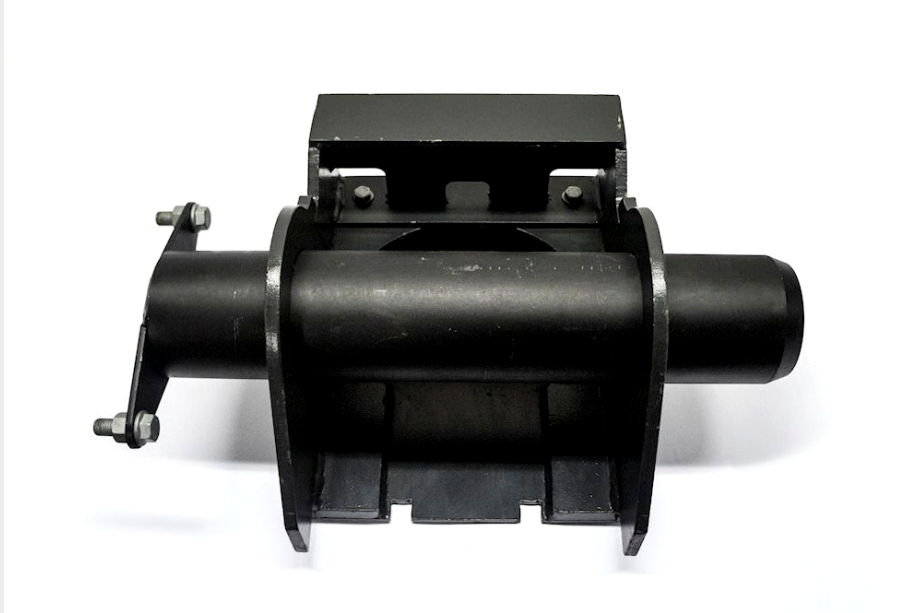

Konsol til THP/SL + ET,

REGISTRERING

Tillgängliga

3

BASIS

Type

Reservdelar

Aksel