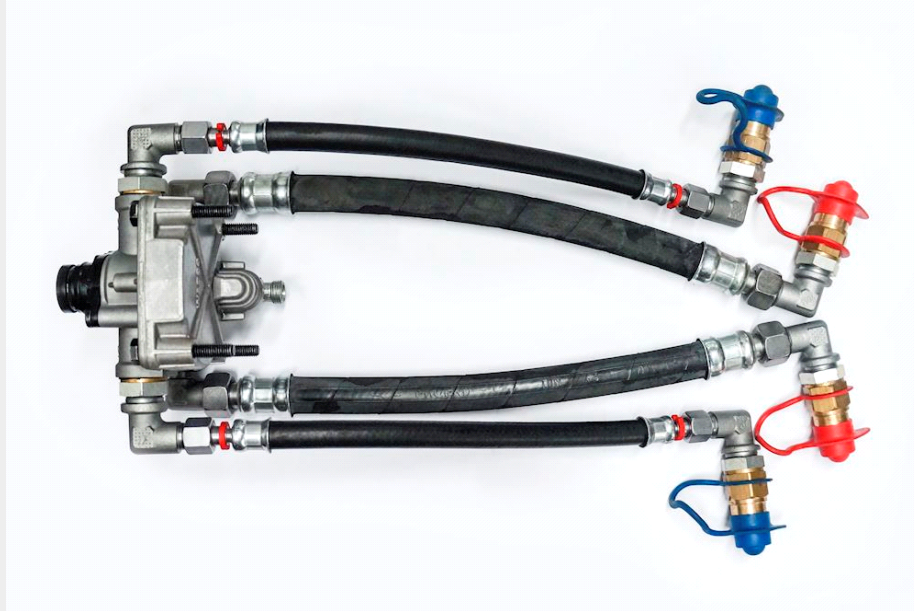

Hurtigudluffer-ventil til THP,

REGISTRERING

Ref. nr.	1
----------	---

BASIS

Type	Reservdelar
Aksel	
Stand	Bra