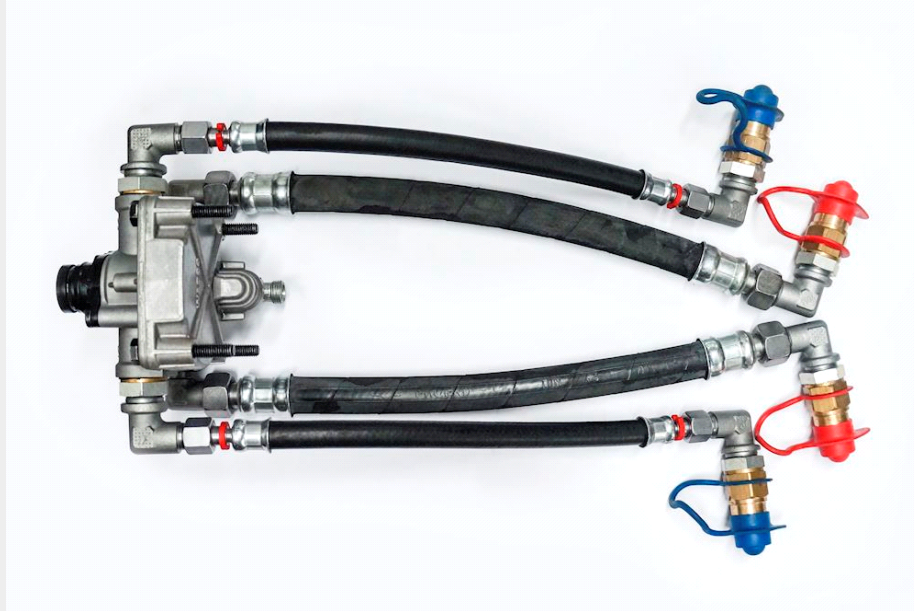

# Hurtigudluffer-ventil til THP,

## REGISTRERING

Ref. nr.			
	1	Type	Reservdelar
		Aksel	
		Stand	Bra