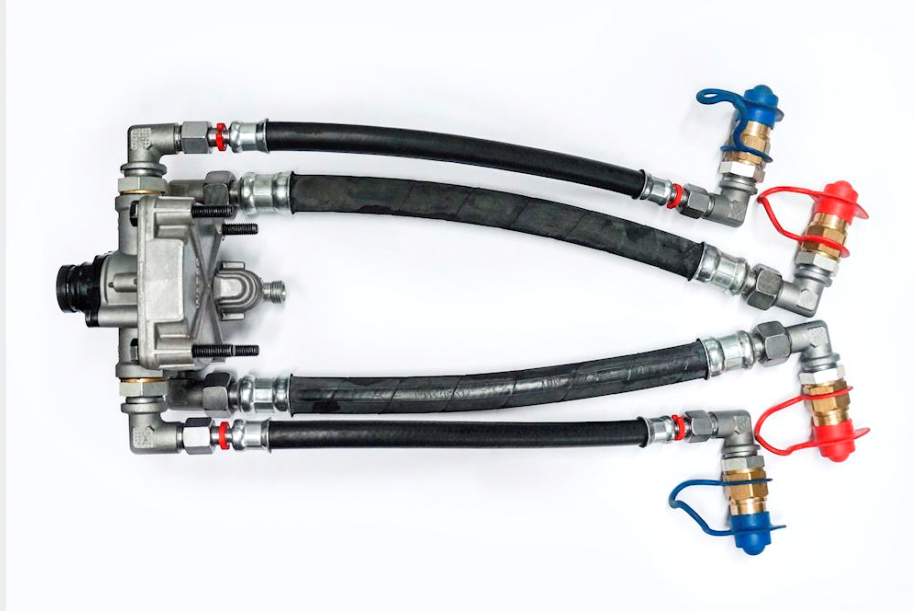

# Hurtigudluffer-ventil til THP,

## BASIS

Type	Spare parts
Aksel	
Stand	Fine