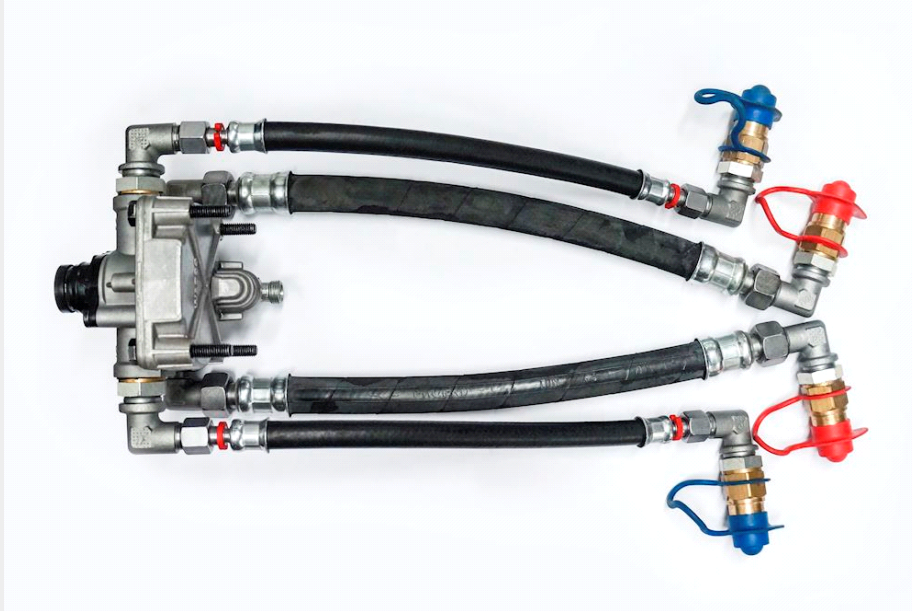

Hurtigudluffer-ventil til THP,

ZULASSUNG

Referenznummer

1

BASIS

Type

Ersatzteile

Aksel

Stand

Gut