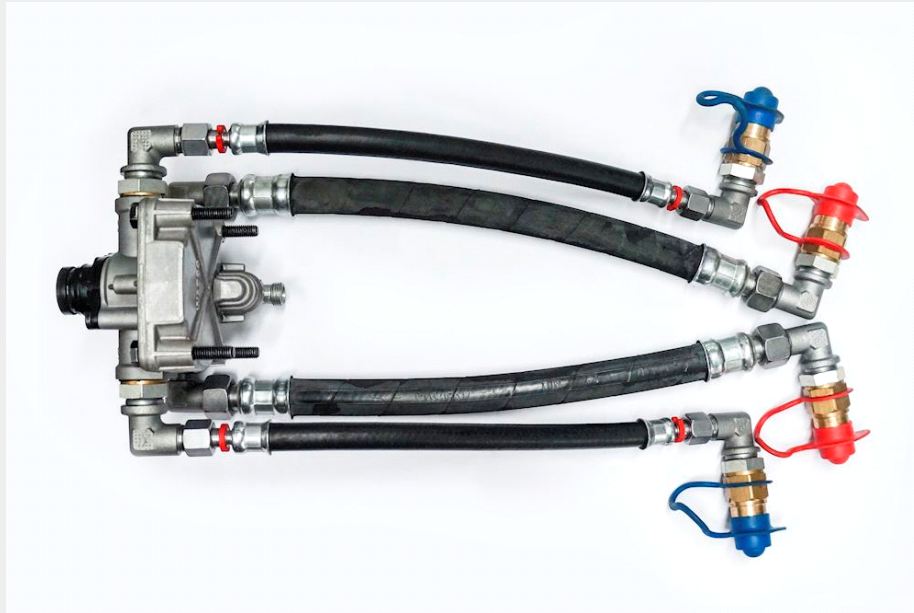

Hurtigudluffer-ventil til THP,

REGISTRERING

| Ref. nr. | | | |
|----------|---|-------|-------------|
| | 1 | Type | Reservedele |
| | | Aksel | |
| | | Stand | God |

BASIS