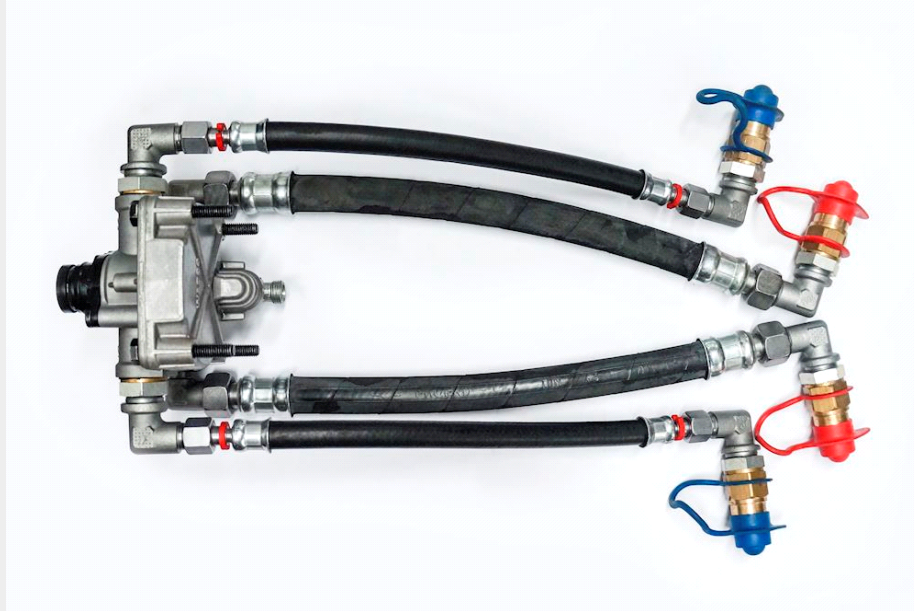

Hurtigudluffer-ventil til THP,

REGISTRERING

Ref. nr.			
	1	Type	Reserve dele
		Aksel	
		Stand	God

BASIS