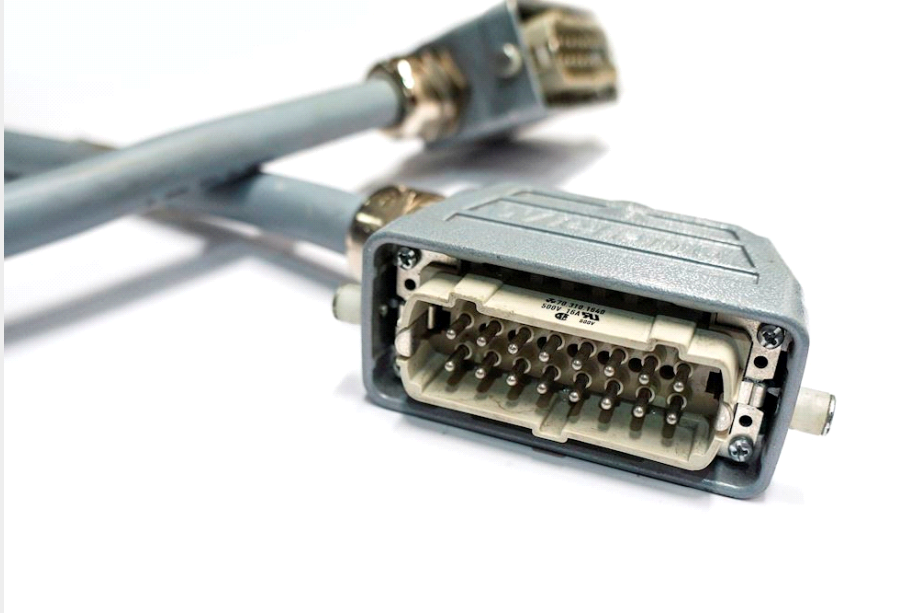

Lyskabel til THP - 16-pol ,

REGISTRATION

Available

5

BASIS

Type

Spare parts

Aksel

Stand

Fine