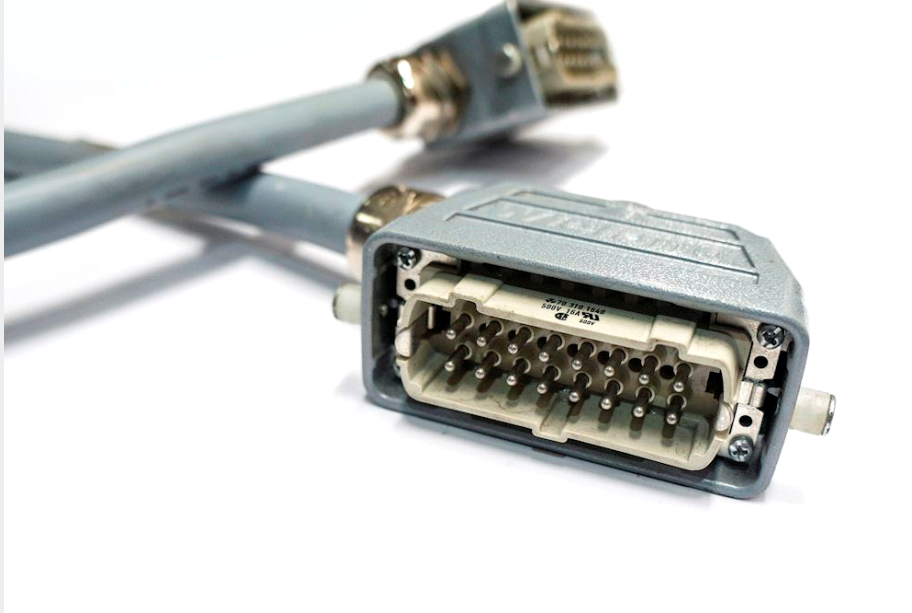

Lyskabel til THP - 16-pol ,

ZULASSUNG

Lagerbestand	5
--------------	---

BASIS

Type	Ersatzteile
Aksel	
Stand	Gut