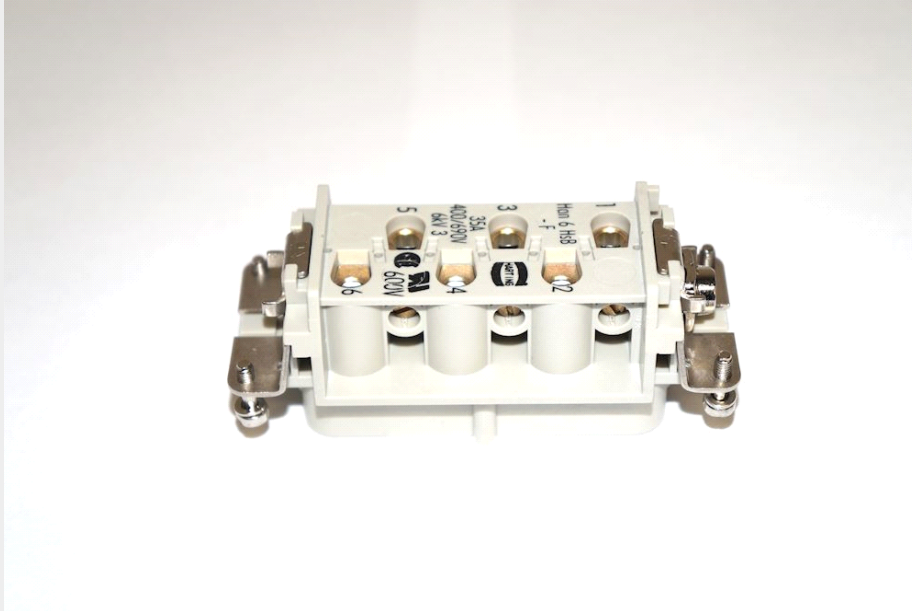

Harting Han 6 HSB-BU, Outlet

REGISTRATION

Model year	2016
------------	------

BASIS

Type	Spare parts
Aksel	
Stand	New