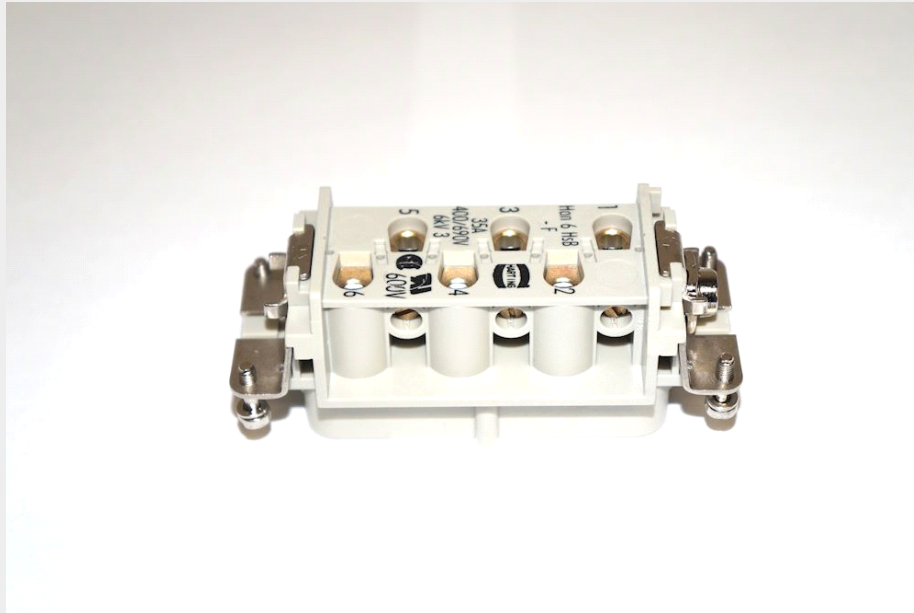

Harting Han 6 HSB-BU, Steckdose

ZULASSUNG

Baujahr	2016
---------	------

BASIS

Type	Ersatzteile
Aksel	
Stand	Neu